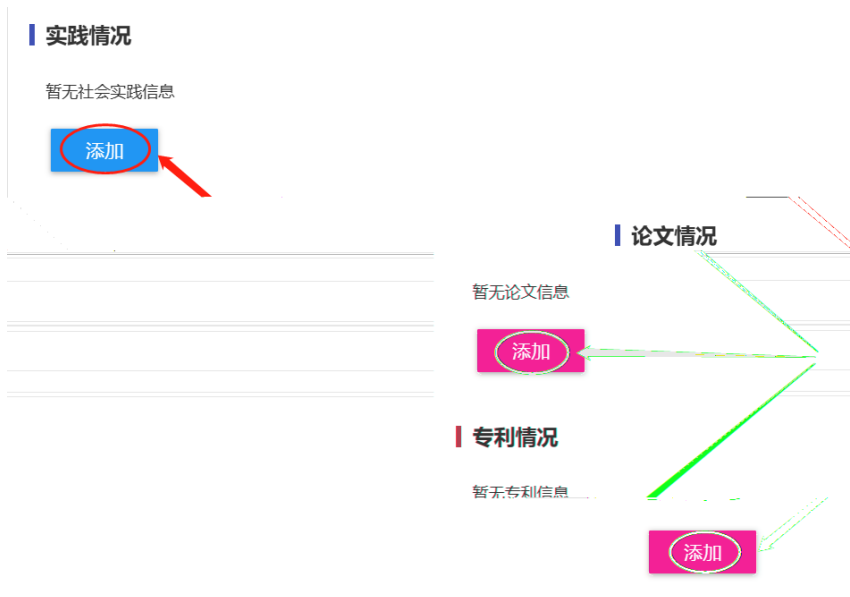

| 获奖情况 提交前请勾选参评使用的奖项

| 上学年学习情况

| 上学年综测情况